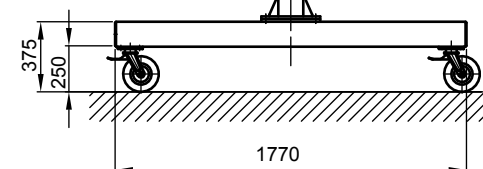

B - B

Kran	LPK 1000 kg x 4000 mm (Storlekar 1)
design bas	H2/B3
Insatsplats	inomhusanvändning
villkor i omgivningen	-5° C upp till +40° C, utan extra tillval
telfer + åkverk	GM 4 1000.5-2/HF 14
FEM grupp	2m / M5
tväråk	manuell
lyft	1,3 / 5 m/min
total vikt	376 kg (därav telfer + åkverk 50 kg)
Driftspänning	3/PE ~50 Hz 400 V (TN-S)
total strömförbrukning	0,9 kW
Startström för spänningsfallsberäkning	11,5 A (I _{A_HU} * cos phi)